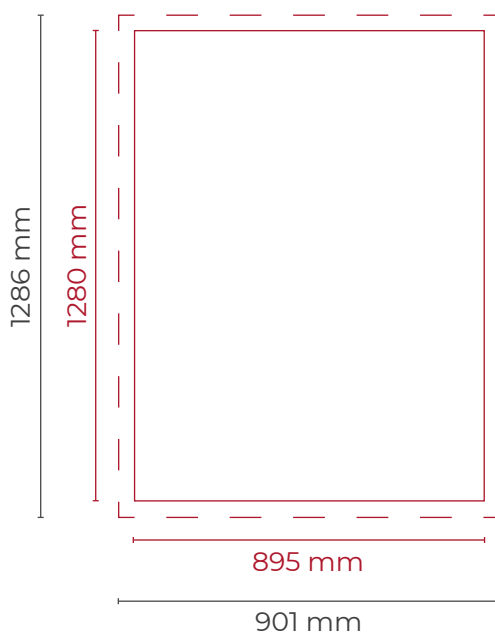

Plakat F4

Vorderseite

 **Dokumentformat**
901 × 1286 mm

 **Endformat**
895 × 1280 mm

 **Beschnitt**
3 mm

Schnittmarken Ja, falls möglich
Auflösung optimal 300 dpi
Farbmodus CMYK
Datenformate PDF, JPG oder TIFF
Textplatzierung 5 mm Abstand zum Endformat